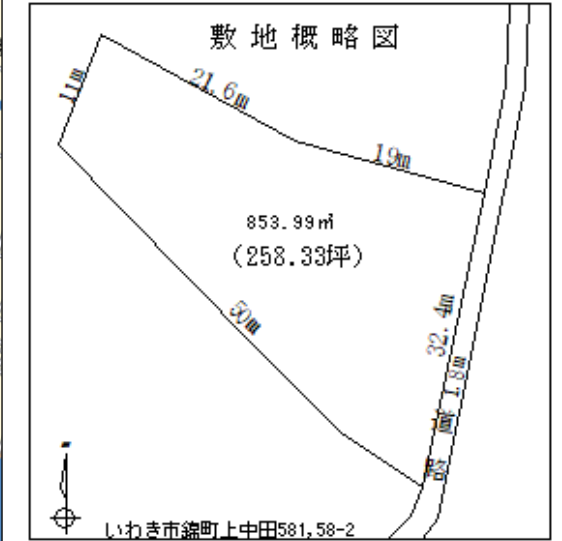

お問合せ

(株) みなみ不動産

いわき市勿来町窪田片岸 21-3

TEL 0246-65-0515